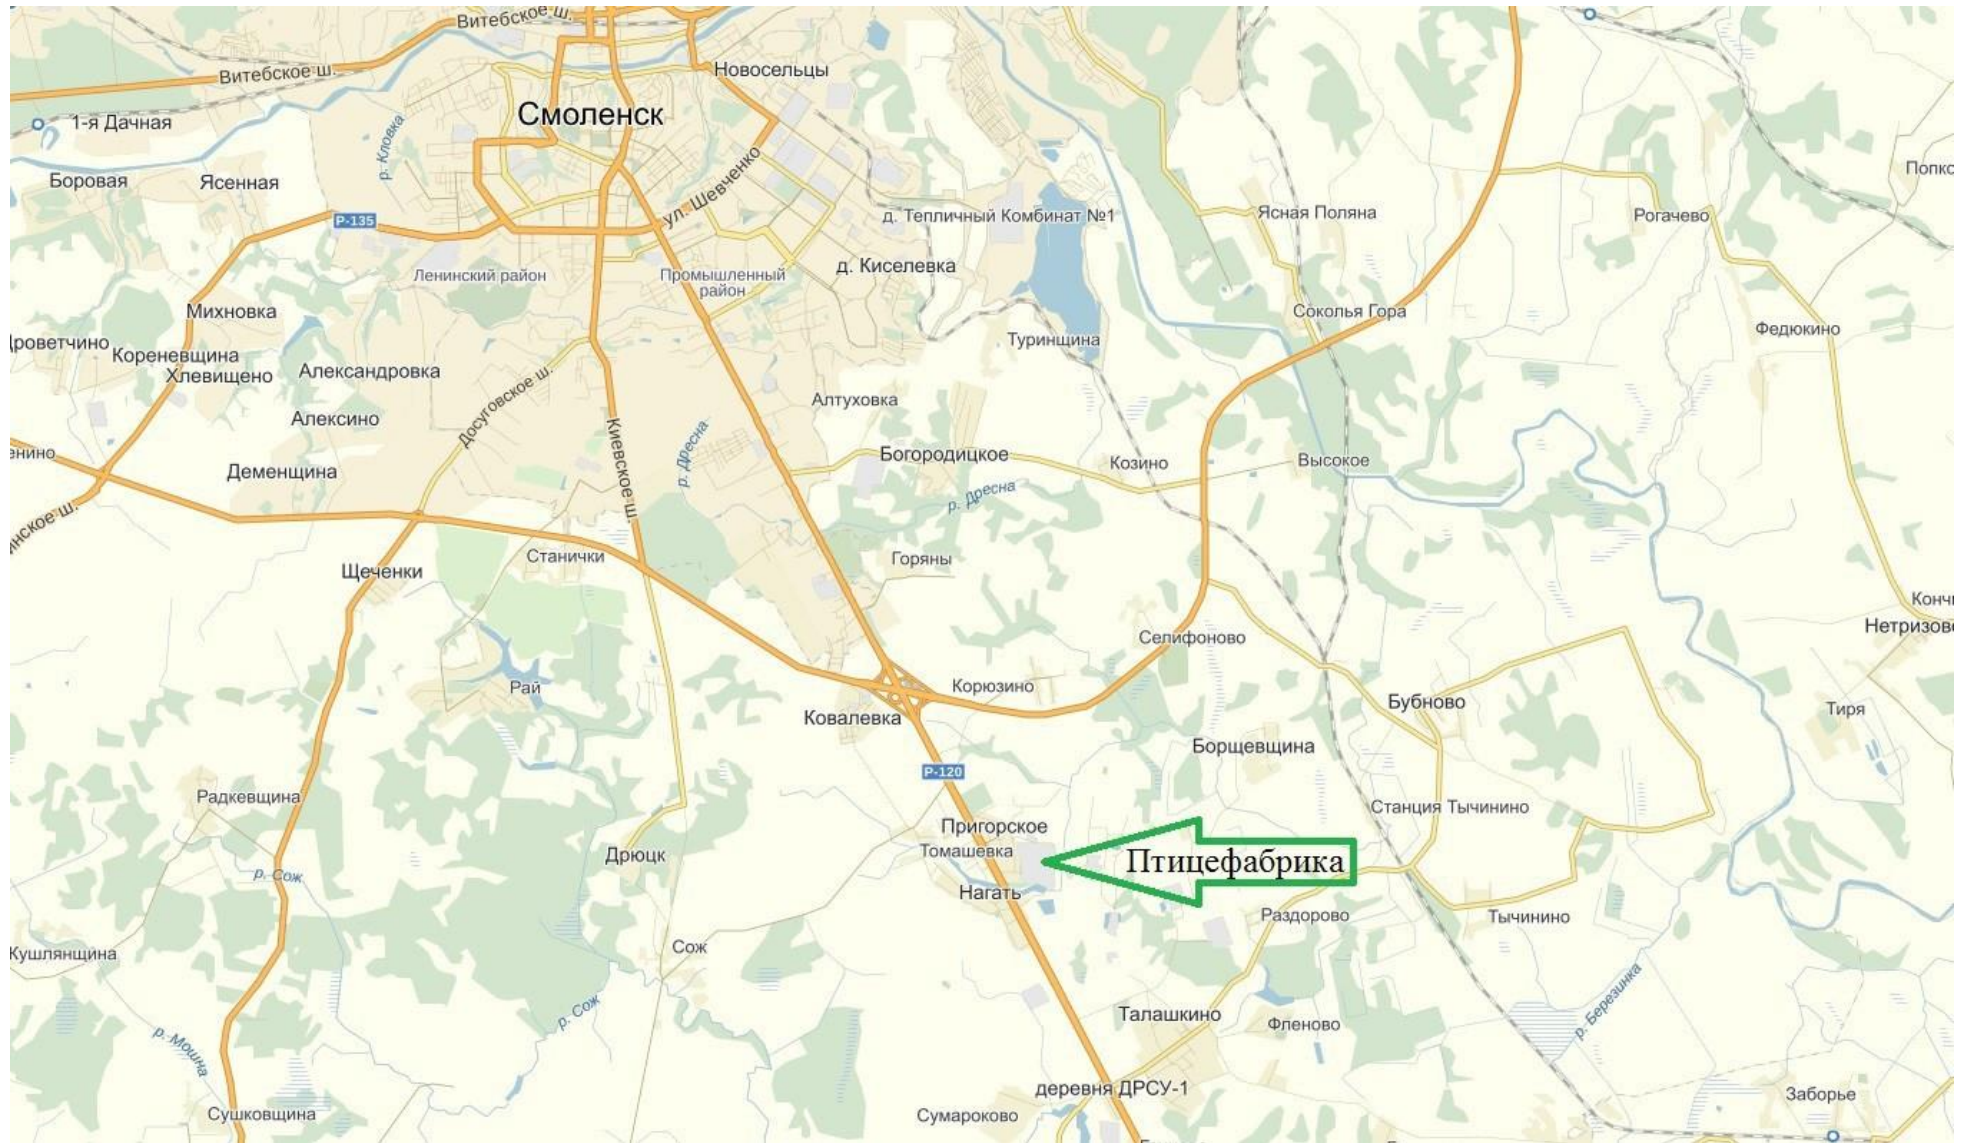

*Презнациия птицефабрики*

*Пригорское*

Птицефабрика расположена в с.п. Пригорское в 3-х км от Смоленска

Птицефабрика находится на участке 67:18:3970101:115 площадью 35,31 Га (аренда до 2059 года)

Включает в себя следующие объекты:

А так же сопутствующие объекты:

- 1) Скважины
- 2) Трансформаторные подстанции
- 3) Мастерские
- 4) Котельная

Территория птицефабрики удобно расположена в непосредственной близости от Смоленска, имеет прямой выезд на Рославльское шоссе, обеспечена электрическими мощностями, находится на огороженной охраняемой территории. Эти и другие факторы позволяют рассматривать возможность репрофилирования и размещения на территории птицефабрики иных видов бизнеса.